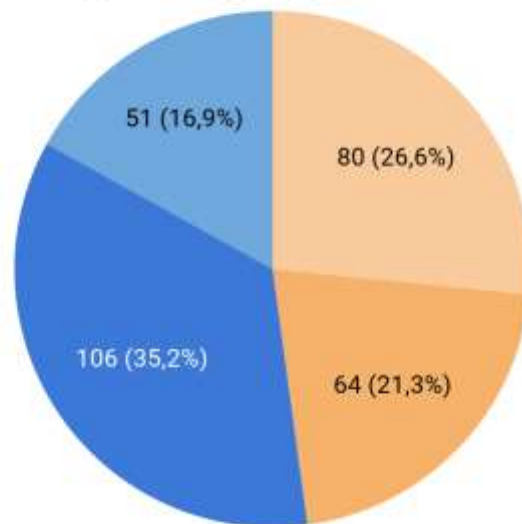

Informace o komunitě uživatelů Tritia

Počet všech uživatelů Tri
v ČR : 300 (+ 1100 MLK a
v SR : 16 (+ TSK Trenčír

V roce 2021 implementují
cca 80 dalších knihoven
cca 100 REKS knihoven

Uživatelé podle typu provozu

- SA
- SA host
- SaaS
- SaaS solo