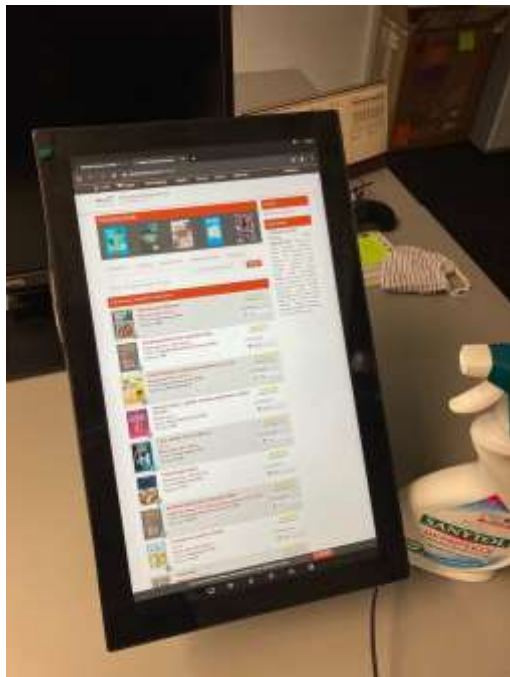

Nabízíme nový elektronický katalog

náhrada zastaralých PC pro čtenáře