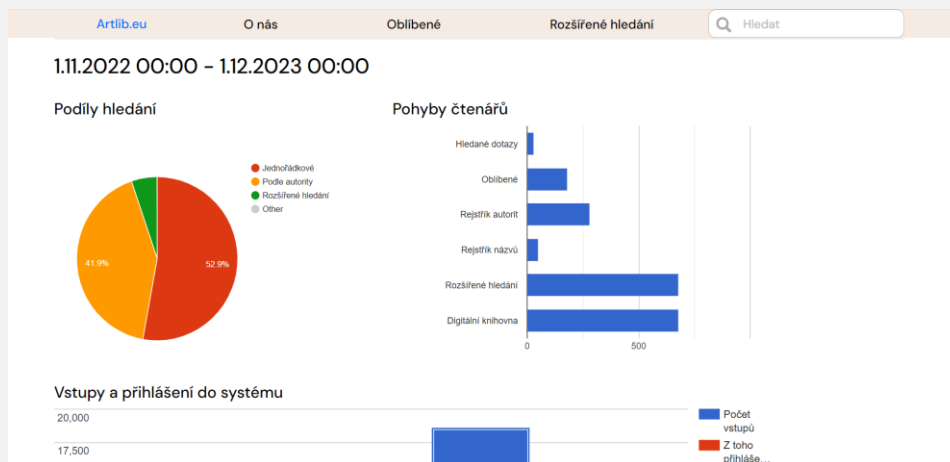

STATISTIKA NÁVŠTĚVNOSTI

25857 VSTUPŮ ZA POSLEDNÍ ROK