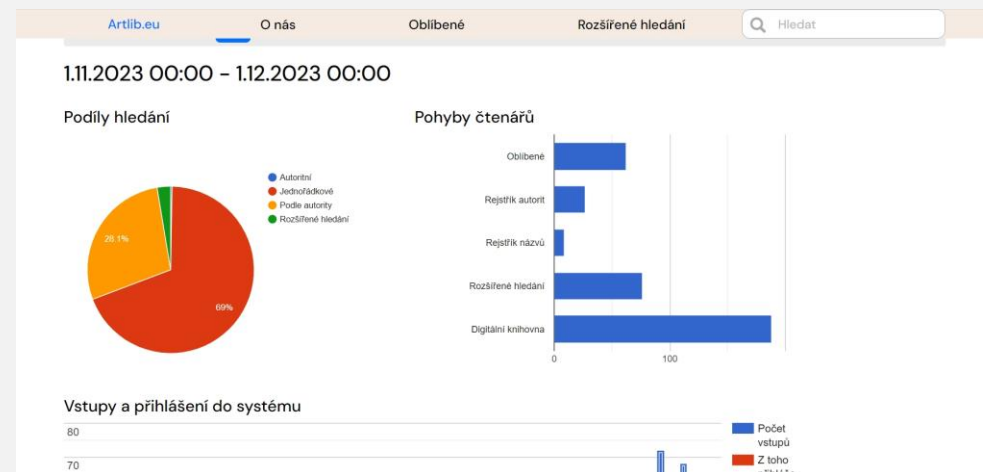

STATISTIKA NÁVŠTĚVNOSTI

25857 VSTUPŮ ZA POSLEDNÍ ROK