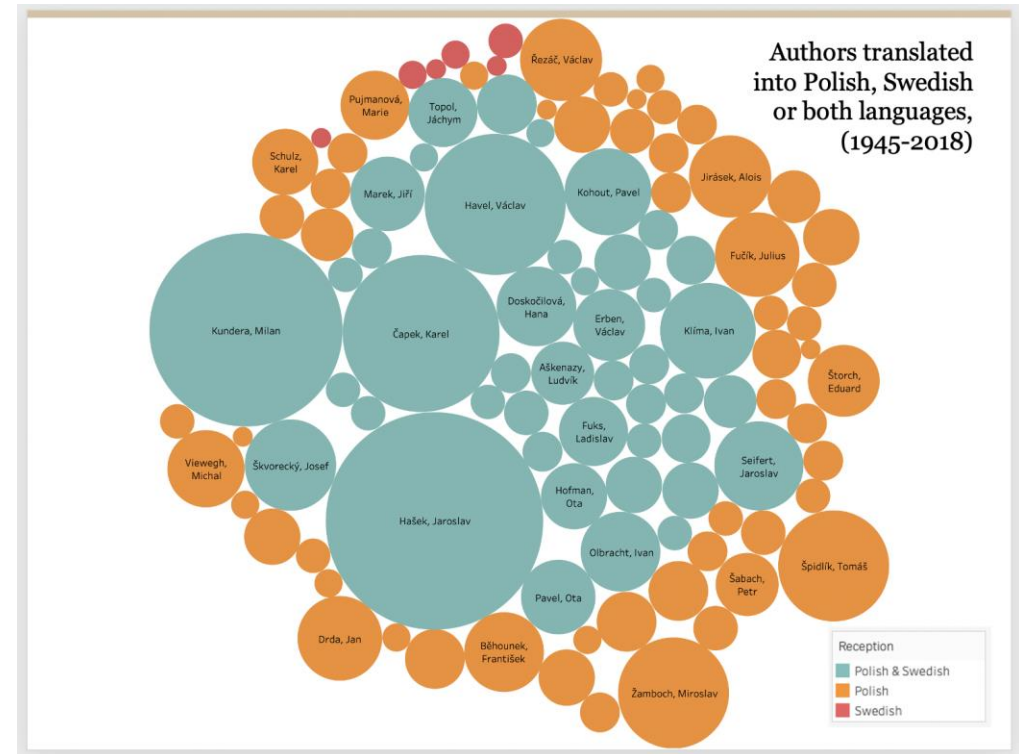

Bibliografie české literatury v překladu

- návaznost na juniorský projekt **GA ČR Globální trajektorie české literatury po roce 1945** (2020–2022; hl. řešitel: Mgr. Ondřej Vimr, Ph.D.)
- cca 3500 záznamů, dále průběžně rozvíjena
- ve zpracování data finská a řecká
- **CÍL:** mapování cirkulace české literatury v zahraničí prostřednictvím (a) big data analysis katalogů národních knihoven a (b) dílčích případových studií k vybraným problémům
- **výstup:** mj. [studie v časopise Česká literatura](#); monografie v přípravě